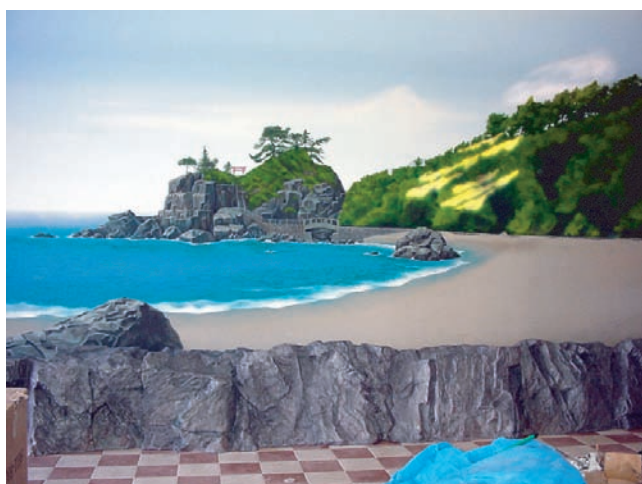

「JJCLUB 石津店 釣り堀」
アミューズメント 擬岩・水槽
W5 200× D5 200× H900

「ベルモニー会館 知寄 擬岩」
擬岩
W16 840× H400~ 700