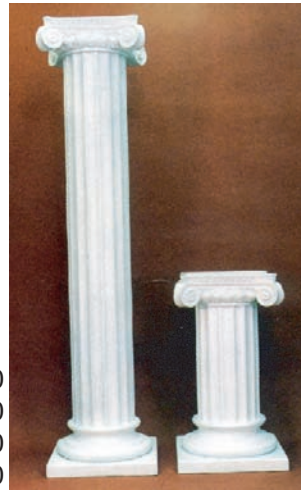

小人人形 1~5
H500
各 ¥ 21 000

チータ (等身)
立像 W1600× H900
¥ 150 000
座像 W600× H1100
¥ 100 000

イルカ
大 W2000
¥ 150 000
中 W1300
¥ 130 000
小 W900
¥ 90 000

ペンギン
H650
¥ 20 000

マンタ W800
¥ 35 000

円柱 (アテネ)
250× H2100
¥ 90 000
250× H1000
¥ 60 000

円柱 (パルテノン)
250× H2100
¥ 90 000
250× H1000
¥ 60 000

円柱 (ツイスト)
250× H2100
¥ 95 000

円柱 (パルテノン)
200× H2100
¥ 60 000

擬岩パネル 各種

砂岩

礫岩

川岩

レンガ