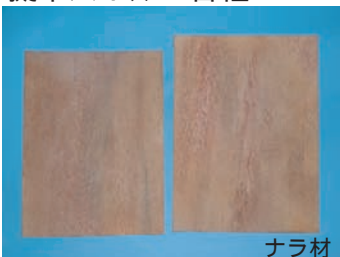

擬木パネル 各種

ナラ材